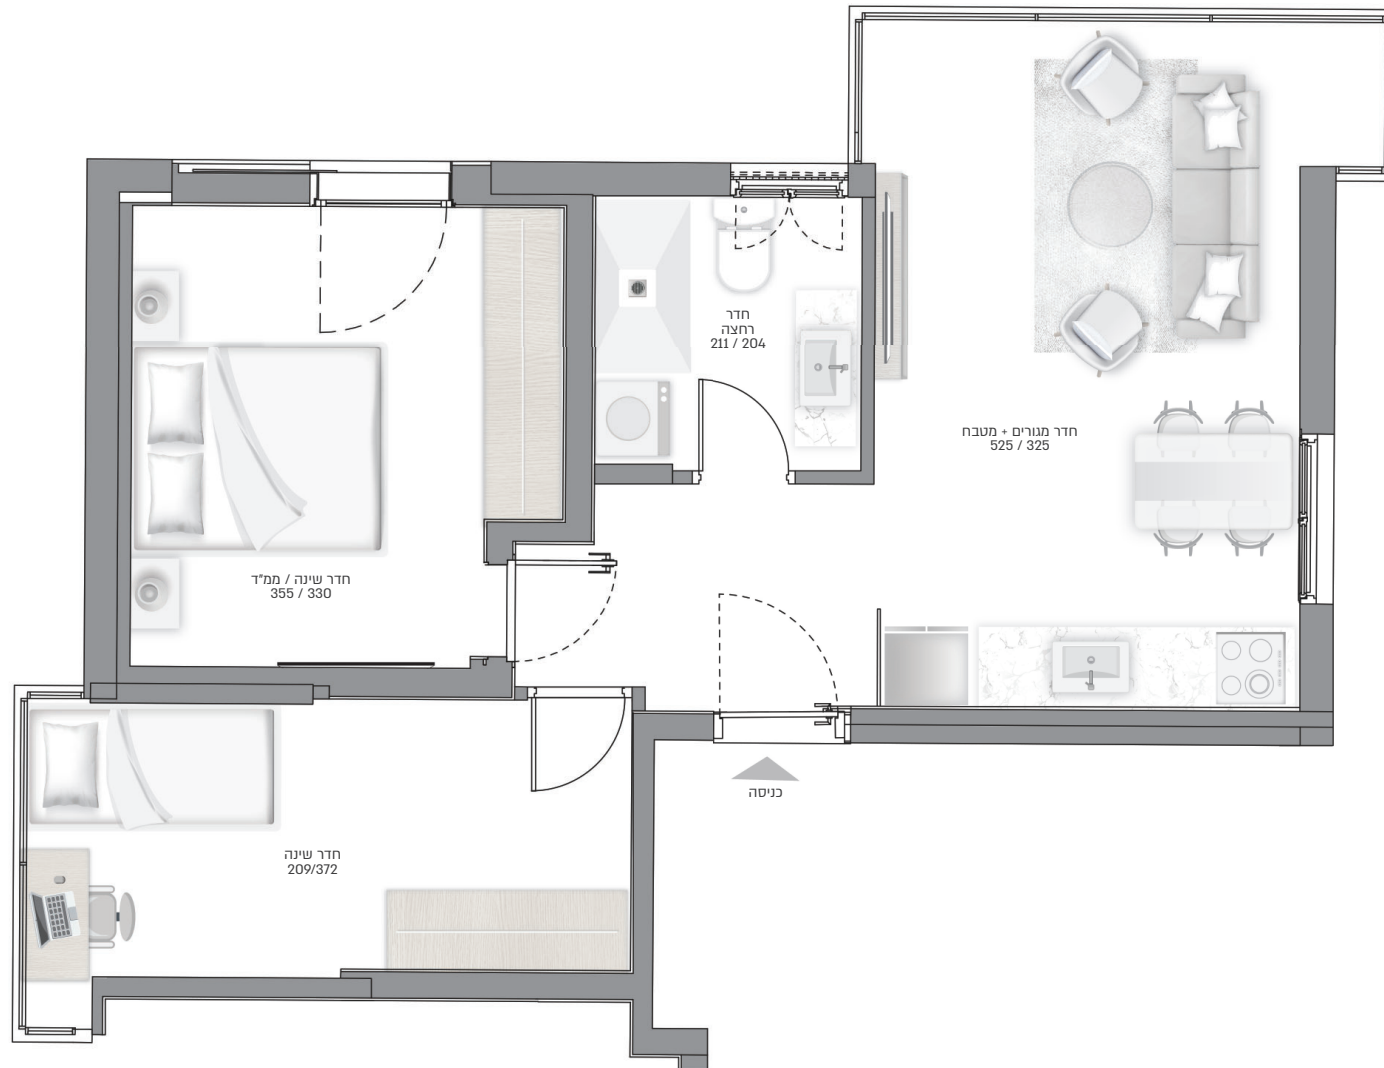

Ben Yehuda

216

4,7,10

מס' חדרים: 2.5

קומות: 1,2,3

כיווני אויר: צפון-מזרח-דרום

שטח דירה: 57.40 מ"ר

KISHKUSH | 050-576602